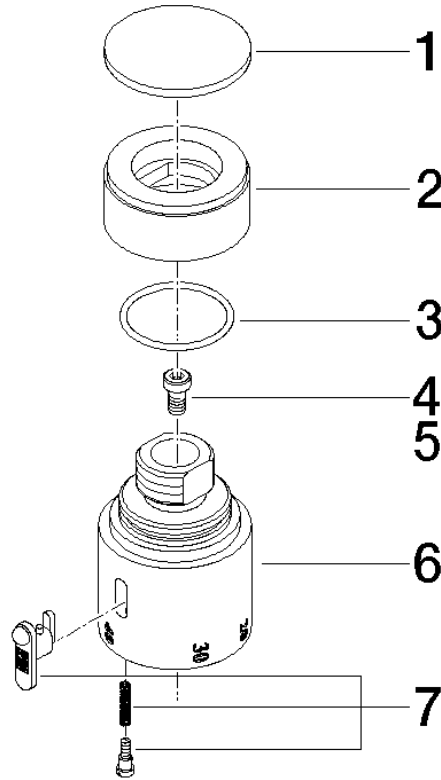

11 420 220

	Platinum	11 420 220-08
	Chrome	11 420 220-00
	Brushed Platinum	11 420 220-06
	Durabress (23kt Gold)	11 420 220-09

Temperature control handle - Platinum

MADISON

11 420 220

11 420 220

11 420 220

Parts for other finishes can be found here: [Chrome](#)

Spare parts list

No.	Item Number	Name	Quantity used	Delivery time
3	09 14 10 040 90	seal	1	2
4	90 30 30 027 00 90	screw	1	2
5	09 30 33 004 90	screw	1	2
7	90 21 33 020 00 90	handle	1	2